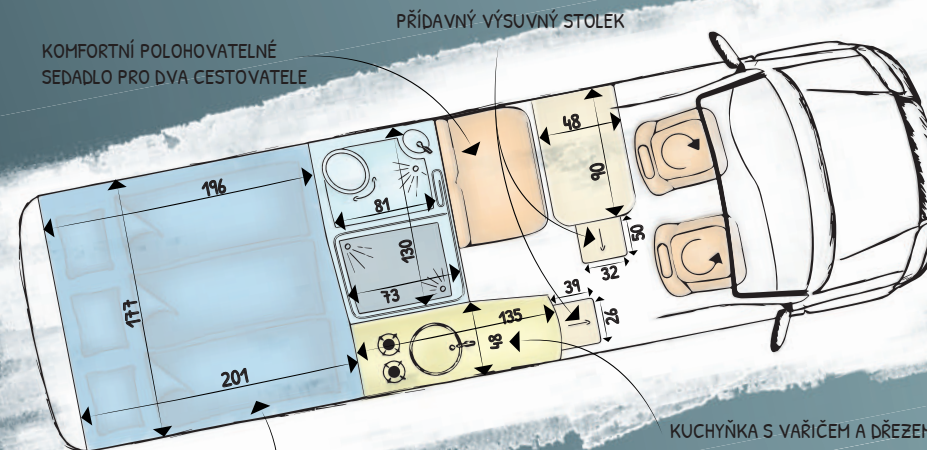

KRS

...vlastní cestou...

Sport Line

Technické údaje **KRS Sport Line**

/Fiat Ducato L4H3/

PODVOZEK - FIAT DUCATO L4H3

- délka 6 363 mm, šířka 2 050 mm, výška 2 880 mm
- celková hmotnost 3 500 kg
- užitečná hmotnost cca 600 kg
- palivová nádrž 70 litrů
- přední originální sedadla otočná (řidič, spolujezdec)
- II. řada sedadel FASP 503 Elegant, rozkládací

OBYTNÁ VESTAVBA

- 4 místa k sezení s bezpečnostními pásy
- 4 lůžka (2 dospělá, 2 dětská)
- zadní pevné lůžko 201x177 cm podél vozidla
- přední lůžko rozkládací 180x120 cm
- koupelna 130x81 cm
- vanička 130x81 cm
- kuchyňka 135x48 cm
- stůl 90x48 cm
- přídatný stůl na kuchyňce 26x39 cm
- plynová schránka na 1x 10 kg PB

SPOTŘEBIČE A ZAŘÍZENÍ

- elektroblok CBE 16A, LCD kontrolní panel
- palubní gelová baterie 85 Ah
- 3x zásuvka 12V
- 3x zásuvka 230V
- LED osvětlení
- chemická toaleta Thetford C200
- nádrž na čistou vodu 100 litrů
- nádrž na odpadní vodu 90 litrů
- topení Truma Combi 4 s integrovaným bojlerem
- dvouplotýnkový vařič se dřezem
- kompresorová lednice Waeco CR 65