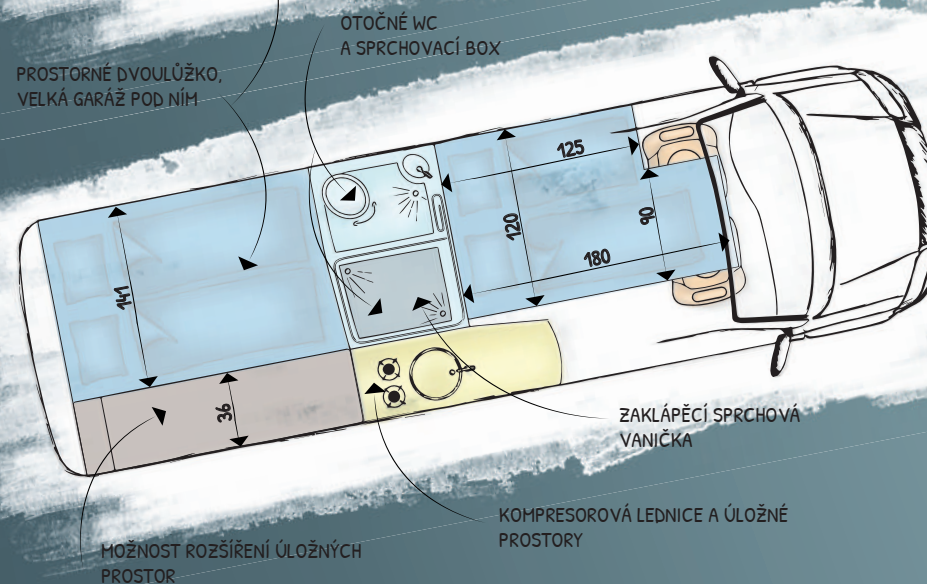

KRS

...vlastní cestou...

Sport Line

Technické údaje **KRS Sport Line**

/Fiat Ducato L4H3/

PODVOZEK - FIAT DUCATO L4H3

- délka 6 363 mm, šířka 2 050 mm, výška 2 880 mm
- celková hmotnost 3 500 kg
- užitečná hmotnost cca 600 kg
- palivová nádrž 70 litrů
- přední originální sedadla otočná (řidič, spolujezdec)
- II. řada sedadel FASP 503 Elegant, rozkládací

OBYTNÁ VESTAVBA

- 4 místa k sezení s bezpečnostními pásy
- 4 lůžka (2 dospělá, 2 dětská)
- zadní pevné lůžko 201x177 cm podél vozidla
- přední lůžko rozkládací 180x120 cm
- koupelna 130x81 cm
- vanička 130x81 cm
- kuchyňka 135x48 cm
- stůl 90x48 cm
- přídatný stůl na kuchyňce 26x39 cm
- plynová schránka na 1x 10 kg PB

SPOTŘEBIČE A ZAŘÍZENÍ

- elektroblok CBE 16A, LCD kontrolní panel
- palubní gelová baterie 85 Ah
- 3x zásuvka 12V
- 3x zásuvka 230V
- LED osvětlení
- chemická toaleta Thetford C200
- nádrž na čistou vodu 100 litrů
- nádrž na odpadní vodu 90 litrů
- topení Truma Combi 4 s integrovaným bojlerem
- dvouplotýnkový vařič se dřezem
- kompresorová lednice Waeco CR 65